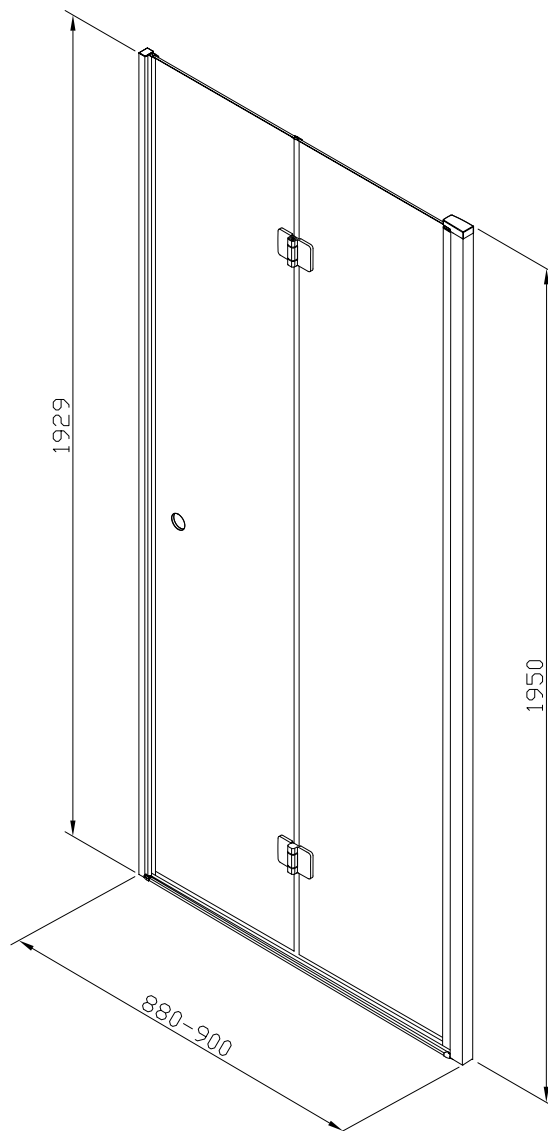

Modell: 80 rak, högerhängd

Med fast nischprofil, art nr 740 30 54

Klart glas, art nr 733 03 55

Modell: 80 rak, högerhängd

Med justerbar nischprofil, art nr 740 30 55

Klart glas, art nr 733 03 55

Modell: 80 rak, vänsterhängd

Med fast nischprofil, art nr 740 30 54

Klart glas, art nr 733 03 56

Modell: 80 rak, vänsterhängd

Med justerbar nischprofil, art nr 740 30 55

Klart glas, art nr 733 03 56

Modell: 90 rak, högerhängd

Med fast nischprofil, art nr 740 30 54

Klart glas, art nr 733 03 57

Modell: 90 rak, högerhängd

Med justerbar nischprofil, art nr 740 30 55

Klart glas, art nr 733 03 57

Modell: 90 rak, vänsterhängd

Med fast nischprofil, art nr 740 30 54

Klart glas, art nr 733 03 58

Modell: 90 rak, vänsterhängd

Med justerbar nischprofil, art nr 740 30 55

Klart glas, art nr 733 03 58

Alterna

Modell: 80 x 80 rak

Klart glas, art nr 733 03 69

Alterna

Modell: 90 x 80 rak