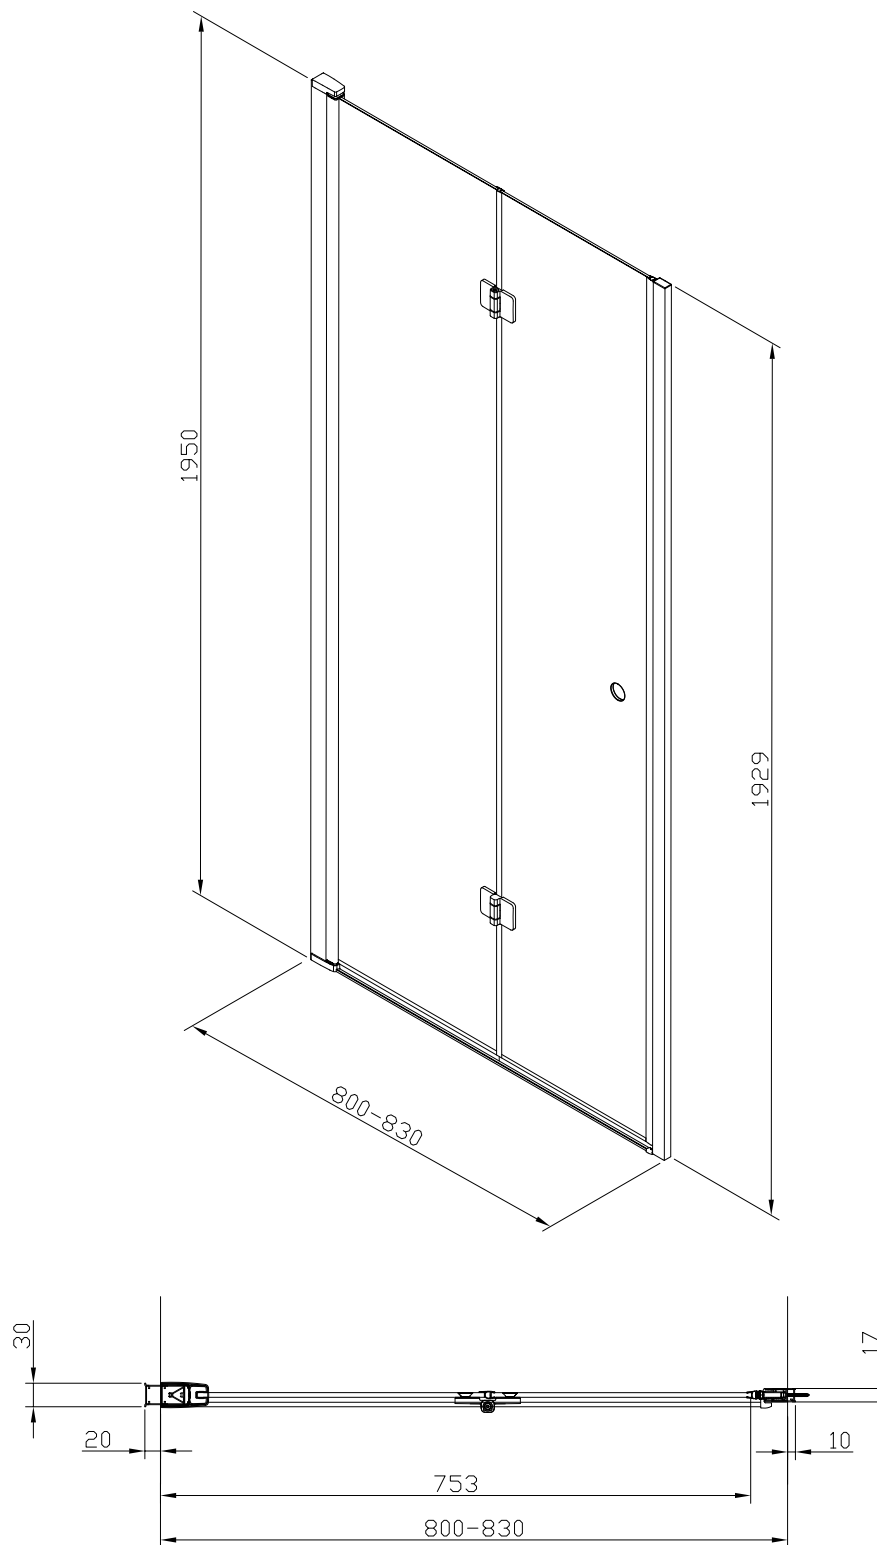

Modell: 80 rak, högerhängd

Med fast nischprofil, art nr 740 30 54

Klart glas, art nr 733 03 55

Modell: 80 rak, högerhängd

Med justerbar nischprofil, art nr 740 30 55

Klart glas, art nr 733 03 55

Modell: 80 rak, vänsterhängd

Med fast nischprofil, art nr 740 30 54

Klart glas, art nr 733 03 56

Modell: 80 rak, vänsterhängd

Med justerbar nischprofil, art nr 740 30 55

Klart glas, art nr 733 03 56

Modell: 90 rak, högerhängd

Med fast nischprofil, art nr 740 30 54

Klart glas, art nr 733 03 57

Modell: 90 rak, högerhängd

Med justerbar nischprofil, art nr 740 30 55

Klart glas, art nr 733 03 57

Modell: 90 rak, vänsterhängd

Med fast nischprofil, art nr 740 30 54

Klart glas, art nr 733 03 58

Modell: 90 rak, vänsterhängd

Med justerbar nischprofil, art nr 740 30 55

Klart glas, art nr 733 03 58

Alterna

Modell: 80 x 80 rak

Klart glas, art nr 733 03 69

Alterna

Modell: 90 x 80 rak