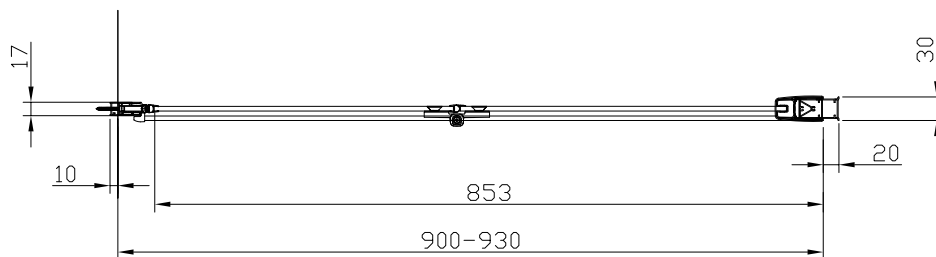

Modell: 80 rak, högerhängd

Med fast nischprofil, art nr 740 30 54

Klart glas, art nr 733 03 55

Modell: 80 rak, högerhängd

Med justerbar nischprofil, art nr 740 30 55

Klart glas, art nr 733 03 55

Modell: 80 rak, vänsterhängd

Med fast nischprofil, art nr 740 30 54

Klart glas, art nr 733 03 56

Modell: 80 rak, vänsterhängd

Med justerbar nischprofil, art nr 740 30 55

Klart glas, art nr 733 03 56

Modell: 90 rak, högerhängd

Med fast nischprofil, art nr 740 30 54

Klart glas, art nr 733 03 57

Modell: 90 rak, högerhängd

Med justerbar nischprofil, art nr 740 30 55

Klart glas, art nr 733 03 57

Modell: 90 rak, vänsterhängd

Med fast nischprofil, art nr 740 30 54

Klart glas, art nr 733 03 58

Modell: 90 rak, vänsterhängd

Med justerbar nischprofil, art nr 740 30 55

Klart glas, art nr 733 03 58

Alterna

Modell: 80 x 80 rak

Klart glas, art nr 733 03 69

Alterna

Modell: 90 x 80 rak