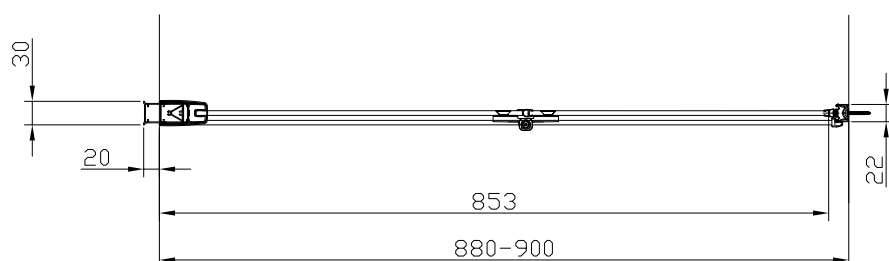

Modell: 80 rak, högerhängd

Med fast nischprofil, art nr 740 30 54

Klart glas, art nr 733 03 55

Modell: 80 rak, högerhängd

Med justerbar nischprofil, art nr 740 30 55

Klart glas, art nr 733 03 55

Modell: 80 rak, vänsterhängd

Med fast nischprofil, art nr 740 30 54

Klart glas, art nr 733 03 56

Modell: 80 rak, vänsterhängd

Med justerbar nischprofil, art nr 740 30 55

Klart glas, art nr 733 03 56

Modell: 90 rak, högerhängd

Med fast nischprofil, art nr 740 30 54

Klart glas, art nr 733 03 57

Modell: 90 rak, högerhängd

Med justerbar nischprofil, art nr 740 30 55

Klart glas, art nr 733 03 57

Modell: 90 rak, vänsterhängd

Med fast nischprofil, art nr 740 30 54

Klart glas, art nr 733 03 58

Modell: 90 rak, vänsterhängd

Med justerbar nischprofil, art nr 740 30 55

Klart glas, art nr 733 03 58

Alterna

Modell: 80 x 80 rak

Klart glas, art nr 733 03 69

Alterna

Modell: 90 x 80 rak