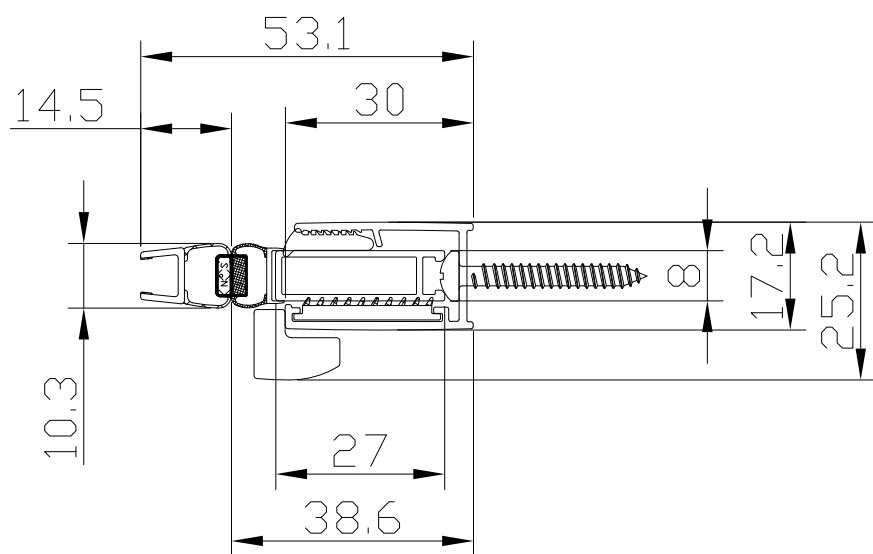

Modell: 80 rak, högerhängd

Med fast nischprofil, art nr 740 30 54

Klart glas, art nr 733 03 55

Modell: 80 rak, högerhängd

Med justerbar nischprofil, art nr 740 30 55

Klart glas, art nr 733 03 55

Modell: 80 rak, vänsterhängd

Klart glas, art nr 733 03 57

Modell: 90 rak, högerhängd

Med justerbar nischprofil, art nr 740 30 55

Klart glas, art nr 733 03 57

Modell: 90 rak, vänsterhängd

Med fast nischprofil, art nr 740 30 54

Klart glas, art nr 733 03 58

Modell: 90 rak, vänsterhängd

Med justerbar nischprofil, art nr 740 30 55

Klart glas, art nr 733 03 58

Alterna

Modell: 80 x 80 rak

Klart glas, art nr 733 03 69

Alterna

Modell: 90 x 80 rak

Klart glas, art nr 733 03 72

Alterna

Modell: 90 x 90 rak
Klart glas, art nr 733 03 70

Till Picto och Lusso Duschväggar
Art nr 739 14 04

Röbreddningsprofil 50 mm

Måttangivelser

Till Picto och Lusso Duschväggar
Art nr 740 29 92