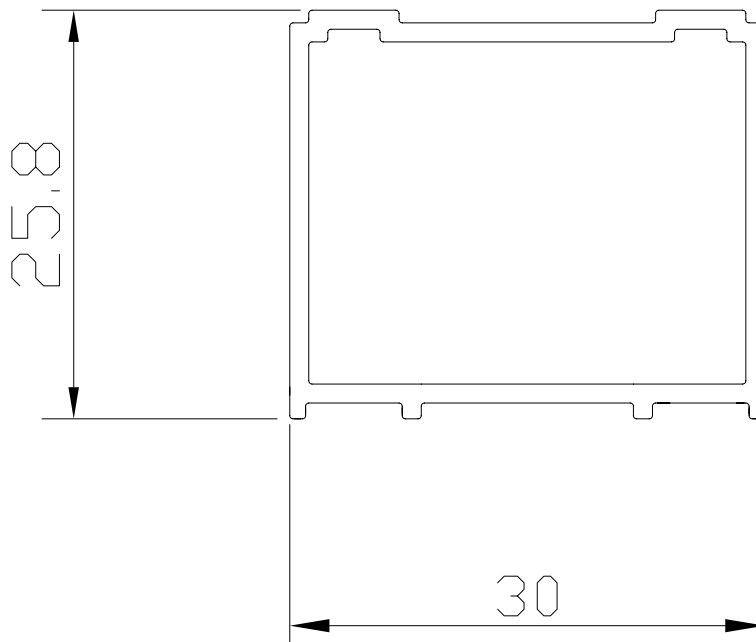

Modell: 80 rak, högerhängd

Med fast nischprofil, art nr 740 30 54

Klart glas, art nr 733 03 55

Modell: 80 rak, högerhängd

Med justerbar nischprofil, art nr 740 30 55

Klart glas, art nr 733 03 55

Modell: 80 rak, vänsterhängd

Klart glas, art nr 733 03 57

Modell: 90 rak, högerhängd

Med justerbar nischprofil, art nr 740 30 55

Klart glas, art nr 733 03 57

Modell: 90 rak, vänsterhängd

Med fast nischprofil, art nr 740 30 54

Klart glas, art nr 733 03 58

Modell: 90 rak, vänsterhängd

Med justerbar nischprofil, art nr 740 30 55

Klart glas, art nr 733 03 58

Alterna

Modell: 80 x 80 rak

Klart glas, art nr 733 03 69

Alterna

Modell: 90 x 80 rak

Klart glas, art nr 733 03 72

Alterna

Modell: 90 x 90 rak
Klart glas, art nr 733 03 70

Till Picto och Lusso Duschväggar
Art nr 739 14 04

Röbreddningsprofil 50 mm

Måttangivelser

Till Picto och Lusso Duschväggar
Art nr 740 29 92