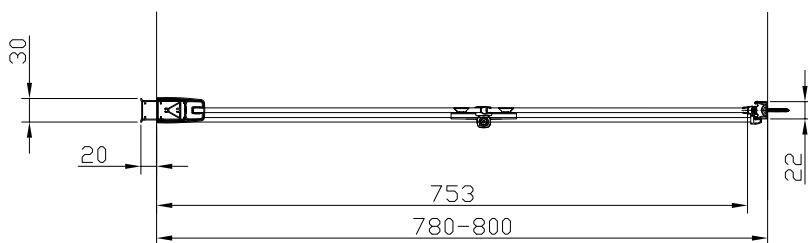

Modell: 80 rak, högerhängd

Med fast nischprofil, art nr 740 30 54

Klart glas, art nr 733 03 55

Modell: 80 rak, högerhängd

Med justerbar nischprofil, art nr 740 30 55

Klart glas, art nr 733 03 55

Modell: 80 rak, vänsterhängd

Med fast nischprofil, art nr 740 30 54

Klart glas, art nr 733 03 56

Modell: 80 rak, vänsterhängd

Med justerbar nischprofil, art nr 740 30 55

Klart glas, art nr 733 03 56

Modell: 90 rak, högerhängd

Med fast nischprofil, art nr 740 30 54

Klart glas, art nr 733 03 57

Modell: 90 rak, högerhängd

Med justerbar nischprofil, art nr 740 30 55

Klart glas, art nr 733 03 57

Modell: 90 rak, vänsterhängd

Med fast nischprofil, art nr 740 30 54

Klart glas, art nr 733 03 58

Modell: 90 rak, vänsterhängd

Med justerbar nischprofil, art nr 740 30 55

Klart glas, art nr 733 03 58

Alterna

Modell: 80 x 80 rak

Klart glas, art nr 733 03 69

Alterna

Modell: 90 x 80 rak