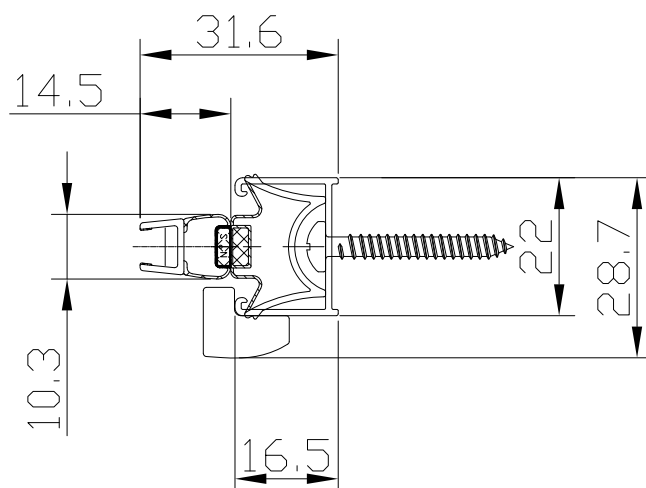

Modell: 80 rak, högerhängd

Med fast nischprofil, art nr 740 30 54

Klart glas, art nr 733 03 55

Modell: 80 rak, högerhängd

Med justerbar nischprofil, art nr 740 30 55

Klart glas, art nr 733 03 55

Modell: 80 rak, vänsterhängd

Klart glas, art nr 733 03 57

Modell: 90 rak, högerhängd

Med justerbar nischprofil, art nr 740 30 55

Klart glas, art nr 733 03 57

Modell: 90 rak, vänsterhängd

Med fast nischprofil, art nr 740 30 54

Klart glas, art nr 733 03 58

Modell: 90 rak, vänsterhängd

Med justerbar nischprofil, art nr 740 30 55

Klart glas, art nr 733 03 58

Alterna

Modell: 80 x 80 rak

Klart glas, art nr 733 03 69

Alterna

Modell: 90 x 80 rak

Klart glas, art nr 733 03 72

Alterna

Modell: 90 x 90 rak
Klart glas, art nr 733 03 70

Till Picto och Lusso Duschväggar
Art nr 739 14 04

Röbreddningsprofil 50 mm

Måttangivelser

Till Picto och Lusso Duschväggar
Art nr 740 29 92