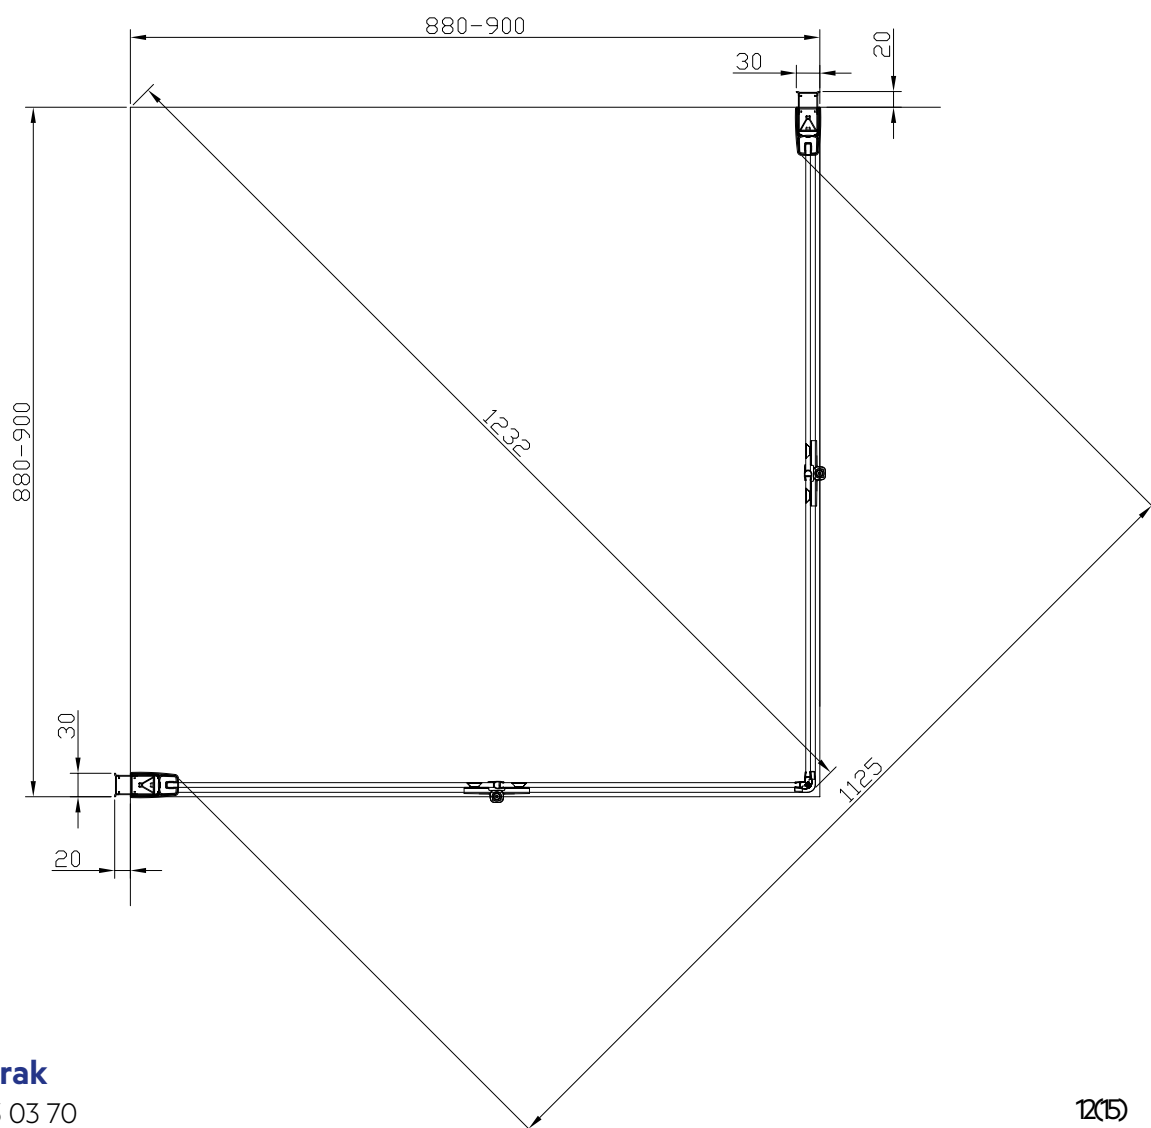

Modell: 80 rak, högerhängd

Med fast nischprofil, art nr 740 30 54

Klart glas, art nr 733 03 55

Modell: 80 rak, högerhängd

Med justerbar nischprofil, art nr 740 30 55

Klart glas, art nr 733 03 55

Modell: 80 rak, vänsterhängd

Klart glas, art nr 733 03 57

Modell: 90 rak, högerhängd

Med justerbar nischprofil, art nr 740 30 55

Klart glas, art nr 733 03 57

Modell: 90 rak, vänsterhängd

Med fast nischprofil, art nr 740 30 54

Klart glas, art nr 733 03 58

Modell: 90 rak, vänsterhängd

Med justerbar nischprofil, art nr 740 30 55

Klart glas, art nr 733 03 58

Alterna

Modell: 80 x 80 rak

Klart glas, art nr 733 03 69

Alterna

Modell: 90 x 80 rak

Klart glas, art nr 733 03 72

Alterna

Modell: 90 x 90 rak
Klart glas, art nr 733 03 70

Till Picto och Lusso Duschväggar
Art nr 739 14 04

Röbreddningsprofil 50 mm

Måttangivelser

Till Picto och Lusso Duschväggar
Art nr 740 29 92