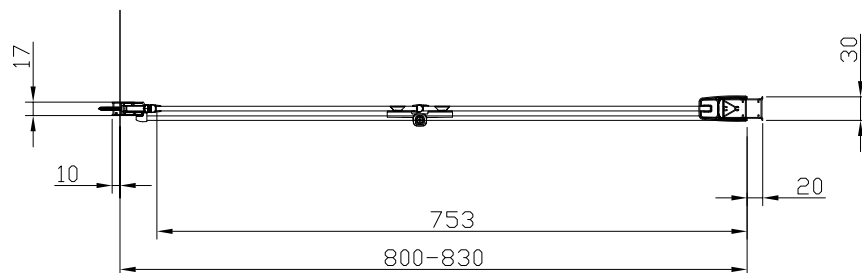

Modell: 80 rak, högerhängd

Med fast nischprofil, art nr 740 30 54

Klart glas, art nr 733 03 55

Modell: 80 rak, högerhängd

Med justerbar nischprofil, art nr 740 30 55

Klart glas, art nr 733 03 55

Modell: 80 rak, vänsterhängd

Med fast nischprofil, art nr 740 30 54

Klart glas, art nr 733 03 56

Modell: 80 rak, vänsterhängd

Med justerbar nischprofil, art nr 740 30 55

Klart glas, art nr 733 03 56

Modell: 90 rak, högerhängd

Med fast nischprofil, art nr 740 30 54

Klart glas, art nr 733 03 57

Modell: 90 rak, högerhängd

Med justerbar nischprofil, art nr 740 30 55

Klart glas, art nr 733 03 57

Modell: 90 rak, vänsterhängd

Med fast nischprofil, art nr 740 30 54

Klart glas, art nr 733 03 58

Modell: 90 rak, vänsterhängd

Med justerbar nischprofil, art nr 740 30 55

Klart glas, art nr 733 03 58

Alterna

Modell: 80 x 80 rak

Klart glas, art nr 733 03 69

Alterna

Modell: 90 x 80 rak