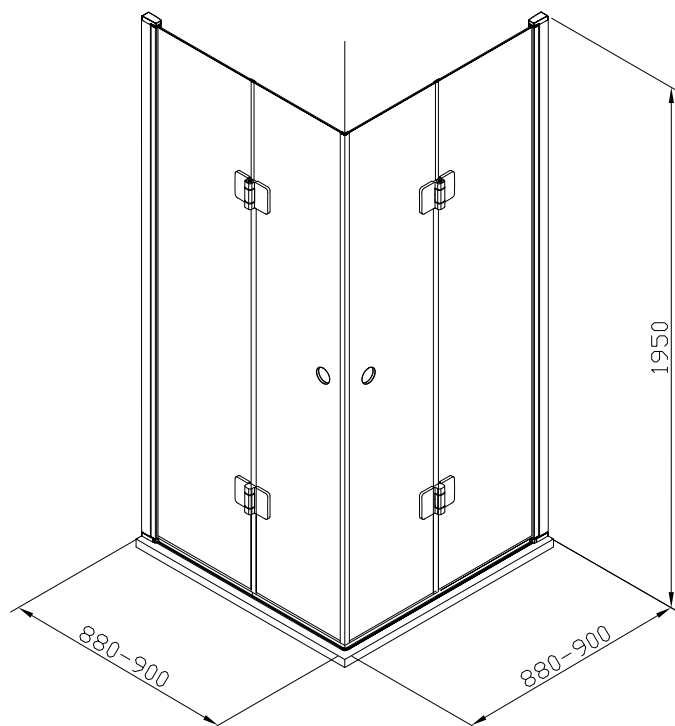

Modell: 80 rak, högerhängd

Med fast nischprofil, art nr 740 30 54

Klart glas, art nr 733 03 55

Modell: 80 rak, högerhängd

Med justerbar nischprofil, art nr 740 30 55

Klart glas, art nr 733 03 55

Modell: 80 rak, vänsterhängd

Klart glas, art nr 733 03 57

Modell: 90 rak, högerhängd

Med justerbar nischprofil, art nr 740 30 55

Klart glas, art nr 733 03 57

Modell: 90 rak, vänsterhängd

Med fast nischprofil, art nr 740 30 54

Klart glas, art nr 733 03 58

Modell: 90 rak, vänsterhängd

Med justerbar nischprofil, art nr 740 30 55

Klart glas, art nr 733 03 58

Alterna

Modell: 80 x 80 rak

Klart glas, art nr 733 03 69

Alterna

Modell: 90 x 80 rak

Klart glas, art nr 733 03 72

Alterna

Modell: 90 x 90 rak
Klart glas, art nr 733 03 70

Till Picto och Lusso Duschväggar
Art nr 739 14 04

Röbreddningsprofil 50 mm

Måttangivelser

Till Picto och Lusso Duschväggar
Art nr 740 29 92