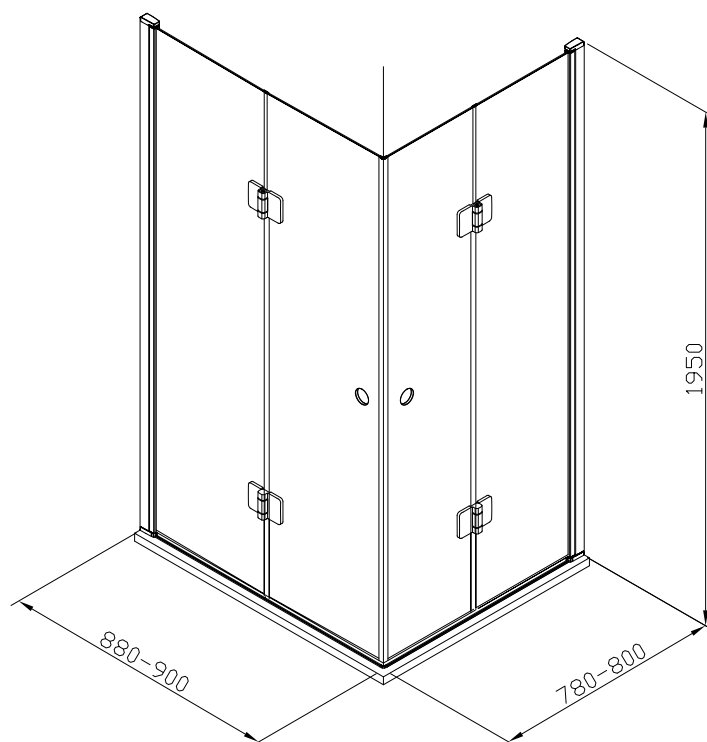

Modell: 80 rak, högerhängd

Med fast nischprofil, art nr 740 30 54

Klart glas, art nr 733 03 55

Modell: 80 rak, högerhängd

Med justerbar nischprofil, art nr 740 30 55

Klart glas, art nr 733 03 55

Modell: 80 rak, vänsterhängd

Klart glas, art nr 733 03 57

Modell: 90 rak, högerhängd

Med justerbar nischprofil, art nr 740 30 55

Klart glas, art nr 733 03 57

Modell: 90 rak, vänsterhängd

Med fast nischprofil, art nr 740 30 54

Klart glas, art nr 733 03 58

Modell: 90 rak, vänsterhängd

Med justerbar nischprofil, art nr 740 30 55

Klart glas, art nr 733 03 58

Alterna

Modell: 80 x 80 rak

Klart glas, art nr 733 03 69

Alterna

Modell: 90 x 80 rak

Klart glas, art nr 733 03 72

Alterna

Modell: 90 x 90 rak
Klart glas, art nr 733 03 70

Till Picto och Lusso Duschväggar
Art nr 739 14 04

Röbreddningsprofil 50 mm

Måttangivelser

Till Picto och Lusso Duschväggar
Art nr 740 29 92