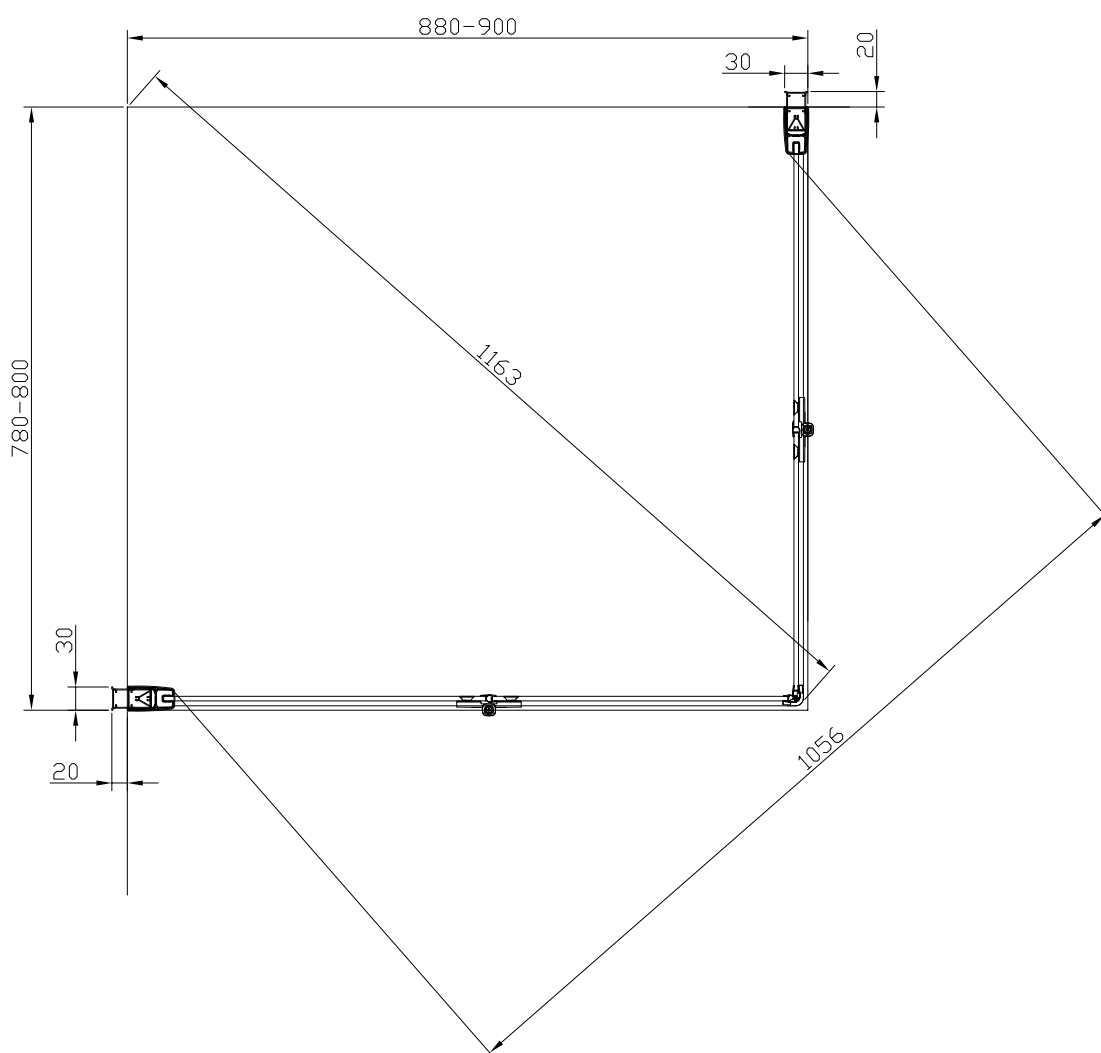

Modell: 80 rak, högerhängd

Med fast nischprofil, art nr 740 30 54

Klart glas, art nr 733 03 55

Modell: 80 rak, högerhängd

Med justerbar nischprofil, art nr 740 30 55

Klart glas, art nr 733 03 55

Modell: 80 rak, vänsterhängd

Klart glas, art nr 733 03 57

Modell: 90 rak, högerhängd

Med justerbar nischprofil, art nr 740 30 55

Klart glas, art nr 733 03 57

Modell: 90 rak, vänsterhängd

Med fast nischprofil, art nr 740 30 54

Klart glas, art nr 733 03 58

Modell: 90 rak, vänsterhängd

Med justerbar nischprofil, art nr 740 30 55

Klart glas, art nr 733 03 58

Alterna

Modell: 80 x 80 rak

Klart glas, art nr 733 03 69

Alterna

Modell: 90 x 80 rak

Klart glas, art nr 733 03 72

Alterna

Modell: 90 x 90 rak
Klart glas, art nr 733 03 70

Till Picto och Lusso Duschväggar
Art nr 739 14 04

Röbreddningsprofil 50 mm

Måttangivelser

Till Picto och Lusso Duschväggar
Art nr 740 29 92