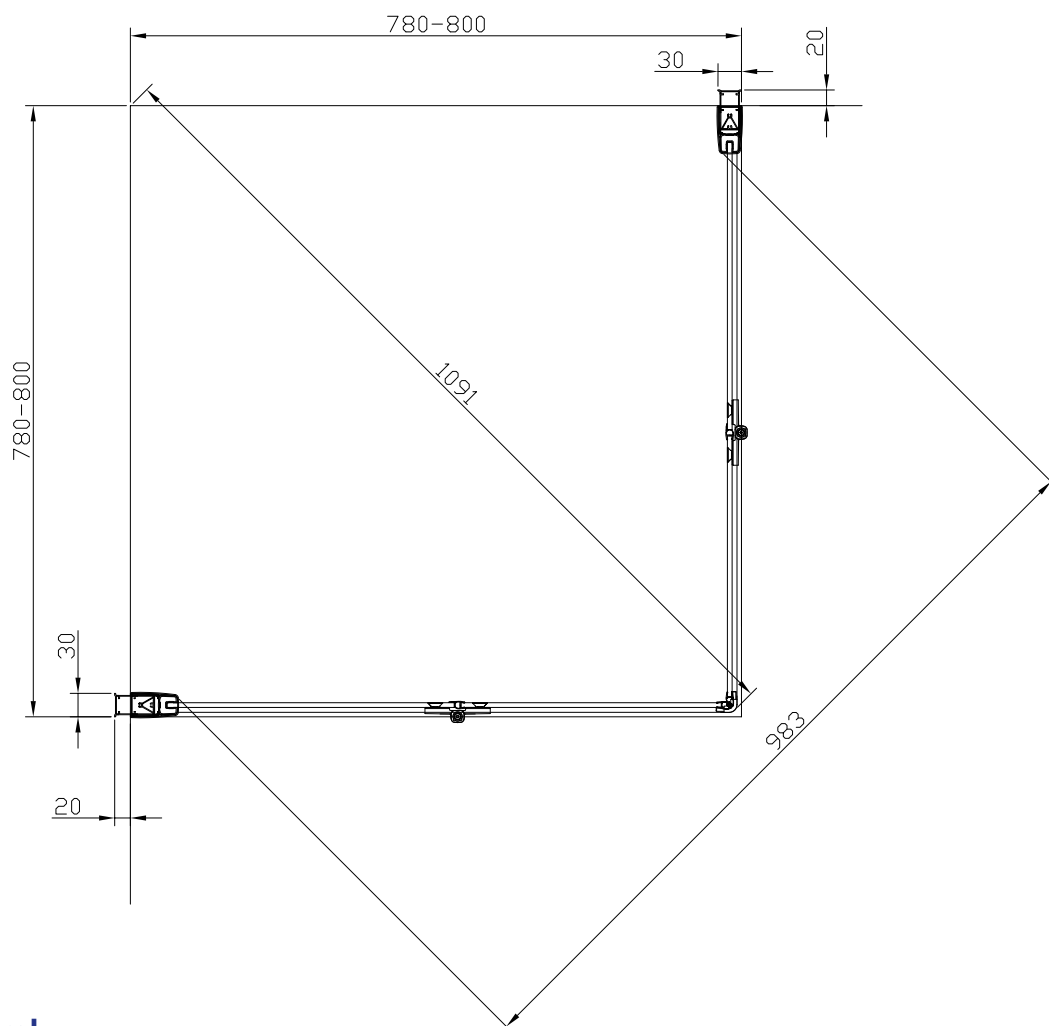

Modell: 80 rak, högerhängd

Med fast nischprofil, art nr 740 30 54

Klart glas, art nr 733 03 55

Modell: 80 rak, högerhängd

Med justerbar nischprofil, art nr 740 30 55

Klart glas, art nr 733 03 55

Modell: 80 rak, vänsterhängd

Med fast nischprofil, art nr 740 30 54

Klart glas, art nr 733 03 56

Modell: 80 rak, vänsterhängd

Med justerbar nischprofil, art nr 740 30 55

Klart glas, art nr 733 03 56

Modell: 90 rak, högerhängd

Med fast nischprofil, art nr 740 30 54

Klart glas, art nr 733 03 57

Modell: 90 rak, högerhängd

Med justerbar nischprofil, art nr 740 30 55

Klart glas, art nr 733 03 57

Modell: 90 rak, vänsterhängd

Med fast nischprofil, art nr 740 30 54

Klart glas, art nr 733 03 58

Modell: 90 rak, vänsterhängd

Med justerbar nischprofil, art nr 740 30 55

Klart glas, art nr 733 03 58

Alterna

Modell: 80 x 80 rak

Klart glas, art nr 733 03 69

Alterna

Modell: 90 x 80 rak