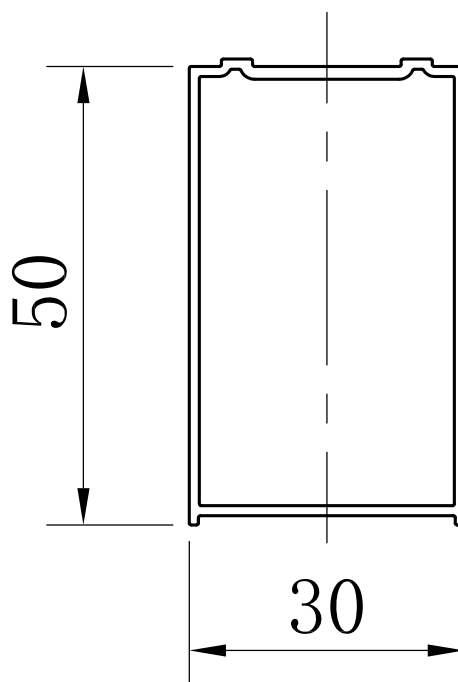

Modell: 80 rak, högerhängd

Med fast nischprofil, art nr 740 30 54

Klart glas, art nr 733 03 55

Modell: 80 rak, högerhängd

Med justerbar nischprofil, art nr 740 30 55

Klart glas, art nr 733 03 55

Modell: 80 rak, vänsterhängd

Klart glas, art nr 733 03 57

Modell: 90 rak, högerhängd

Med justerbar nischprofil, art nr 740 30 55

Klart glas, art nr 733 03 57

Modell: 90 rak, vänsterhängd

Med fast nischprofil, art nr 740 30 54

Klart glas, art nr 733 03 58

Modell: 90 rak, vänsterhängd

Med justerbar nischprofil, art nr 740 30 55

Klart glas, art nr 733 03 58

Alterna

Modell: 80 x 80 rak

Klart glas, art nr 733 03 69

Alterna

Modell: 90 x 80 rak

Klart glas, art nr 733 03 72

Alterna

Modell: 90 x 90 rak
Klart glas, art nr 733 03 70

Till Picto och Lusso Duschväggar
Art nr 739 14 04

Röbreddningsprofil 50 mm

Måttangivelser

Till Picto och Lusso Duschväggar
Art nr 740 29 92