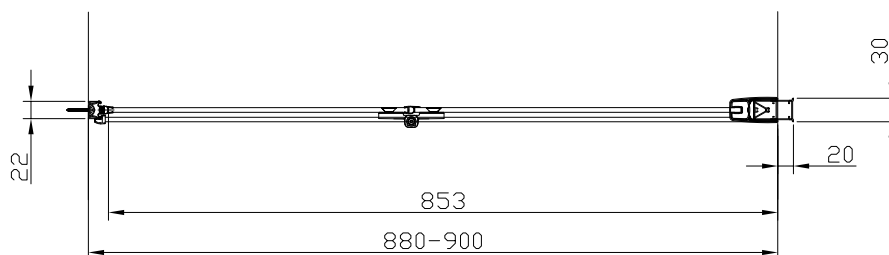

Modell: 80 rak, högerhängd

Med fast nischprofil, art nr 740 30 54

Klart glas, art nr 733 03 55

Modell: 80 rak, högerhängd

Med justerbar nischprofil, art nr 740 30 55

Klart glas, art nr 733 03 55

Modell: 80 rak, vänsterhängd

Med fast nischprofil, art nr 740 30 54

Klart glas, art nr 733 03 56

Modell: 80 rak, vänsterhängd

Med justerbar nischprofil, art nr 740 30 55

Klart glas, art nr 733 03 56

Modell: 90 rak, högerhängd

Med fast nischprofil, art nr 740 30 54

Klart glas, art nr 733 03 57

Modell: 90 rak, högerhängd

Med justerbar nischprofil, art nr 740 30 55

Klart glas, art nr 733 03 57

Modell: 90 rak, vänsterhängd

Med fast nischprofil, art nr 740 30 54

Klart glas, art nr 733 03 58

Modell: 90 rak, vänsterhängd

Med justerbar nischprofil, art nr 740 30 55

Klart glas, art nr 733 03 58

Alterna

Modell: 80 x 80 rak

Klart glas, art nr 733 03 69

Alterna

Modell: 90 x 80 rak