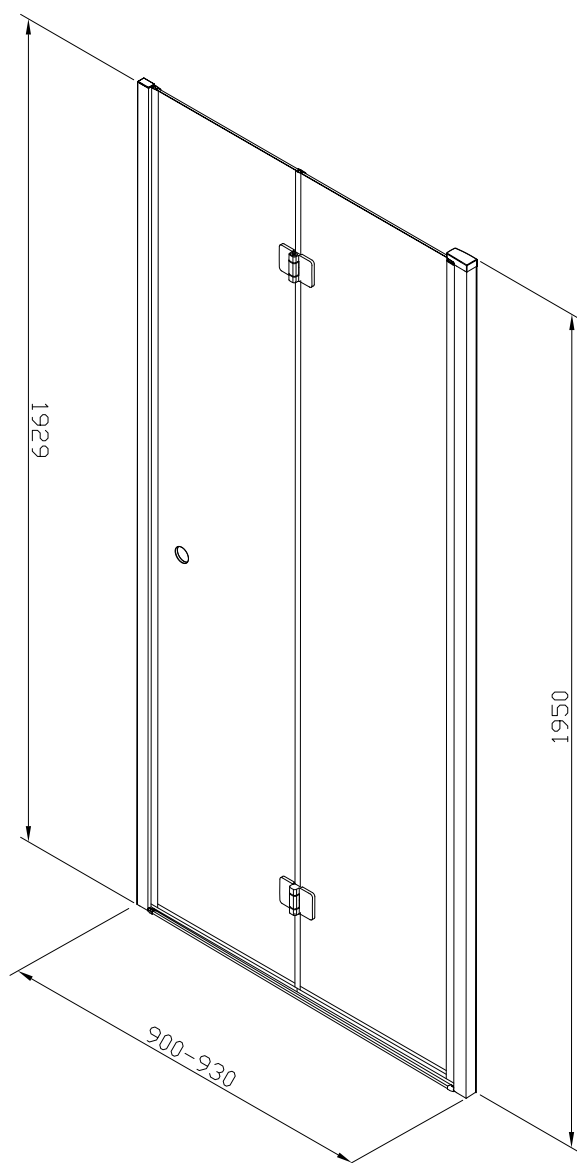

Modell: 80 rak, högerhängd

Med fast nischprofil, art nr 740 30 54

Klart glas, art nr 733 03 55

Modell: 80 rak, högerhängd

Med justerbar nischprofil, art nr 740 30 55

Klart glas, art nr 733 03 55

Modell: 80 rak, vänsterhängd

Med fast nischprofil, art nr 740 30 54

Klart glas, art nr 733 03 56

Modell: 80 rak, vänsterhängd

Med justerbar nischprofil, art nr 740 30 55

Klart glas, art nr 733 03 56

Modell: 90 rak, högerhängd

Med fast nischprofil, art nr 740 30 54

Klart glas, art nr 733 03 57

Modell: 90 rak, högerhängd

Med justerbar nischprofil, art nr 740 30 55

Klart glas, art nr 733 03 57

Modell: 90 rak, vänsterhängd

Med fast nischprofil, art nr 740 30 54

Klart glas, art nr 733 03 58

Modell: 90 rak, vänsterhängd

Med justerbar nischprofil, art nr 740 30 55

Klart glas, art nr 733 03 58

Alterna

Modell: 80 x 80 rak

Klart glas, art nr 733 03 69

Alterna

Modell: 90 x 80 rak