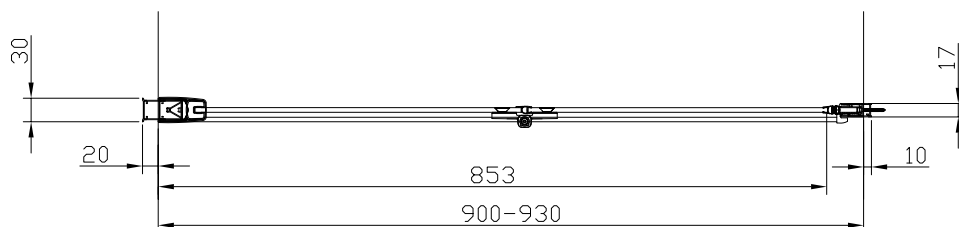

Modell: 80 rak, högerhängd

Med fast nischprofil, art nr 740 30 54

Klart glas, art nr 733 03 55

Modell: 80 rak, högerhängd

Med justerbar nischprofil, art nr 740 30 55

Klart glas, art nr 733 03 55

Modell: 80 rak, vänsterhängd

Med fast nischprofil, art nr 740 30 54

Klart glas, art nr 733 03 56

Modell: 80 rak, vänsterhängd

Med justerbar nischprofil, art nr 740 30 55

Klart glas, art nr 733 03 56

Modell: 90 rak, högerhängd

Med fast nischprofil, art nr 740 30 54

Klart glas, art nr 733 03 57

Modell: 90 rak, högerhängd

Med justerbar nischprofil, art nr 740 30 55

Klart glas, art nr 733 03 57

Modell: 90 rak, vänsterhängd

Med fast nischprofil, art nr 740 30 54

Klart glas, art nr 733 03 58

Modell: 90 rak, vänsterhängd

Med justerbar nischprofil, art nr 740 30 55

Klart glas, art nr 733 03 58

Alterna

Modell: 80 x 80 rak

Klart glas, art nr 733 03 69

Alterna

Modell: 90 x 80 rak