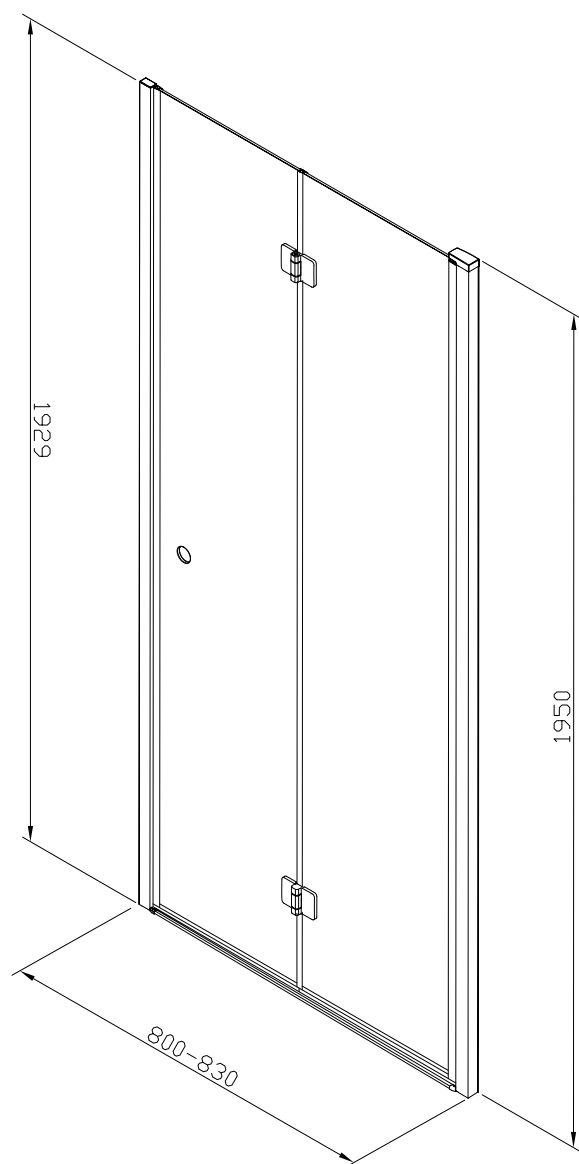

Modell: 80 rak, högerhängd

Med fast nischprofil, art nr 740 30 54

Klart glas, art nr 733 03 55

Modell: 80 rak, högerhängd

Med justerbar nischprofil, art nr 740 30 55

Klart glas, art nr 733 03 55

Modell: 80 rak, vänsterhängd

Med fast nischprofil, art nr 740 30 54

Klart glas, art nr 733 03 56

Modell: 80 rak, vänsterhängd

Med justerbar nischprofil, art nr 740 30 55

Klart glas, art nr 733 03 56

Modell: 90 rak, högerhängd

Med fast nischprofil, art nr 740 30 54

Klart glas, art nr 733 03 57

Modell: 90 rak, högerhängd

Med justerbar nischprofil, art nr 740 30 55

Klart glas, art nr 733 03 57

Modell: 90 rak, vänsterhängd

Med fast nischprofil, art nr 740 30 54

Klart glas, art nr 733 03 58

Modell: 90 rak, vänsterhängd

Med justerbar nischprofil, art nr 740 30 55

Klart glas, art nr 733 03 58

Alterna

Modell: 80 x 80 rak

Klart glas, art nr 733 03 69

Alterna

Modell: 90 x 80 rak